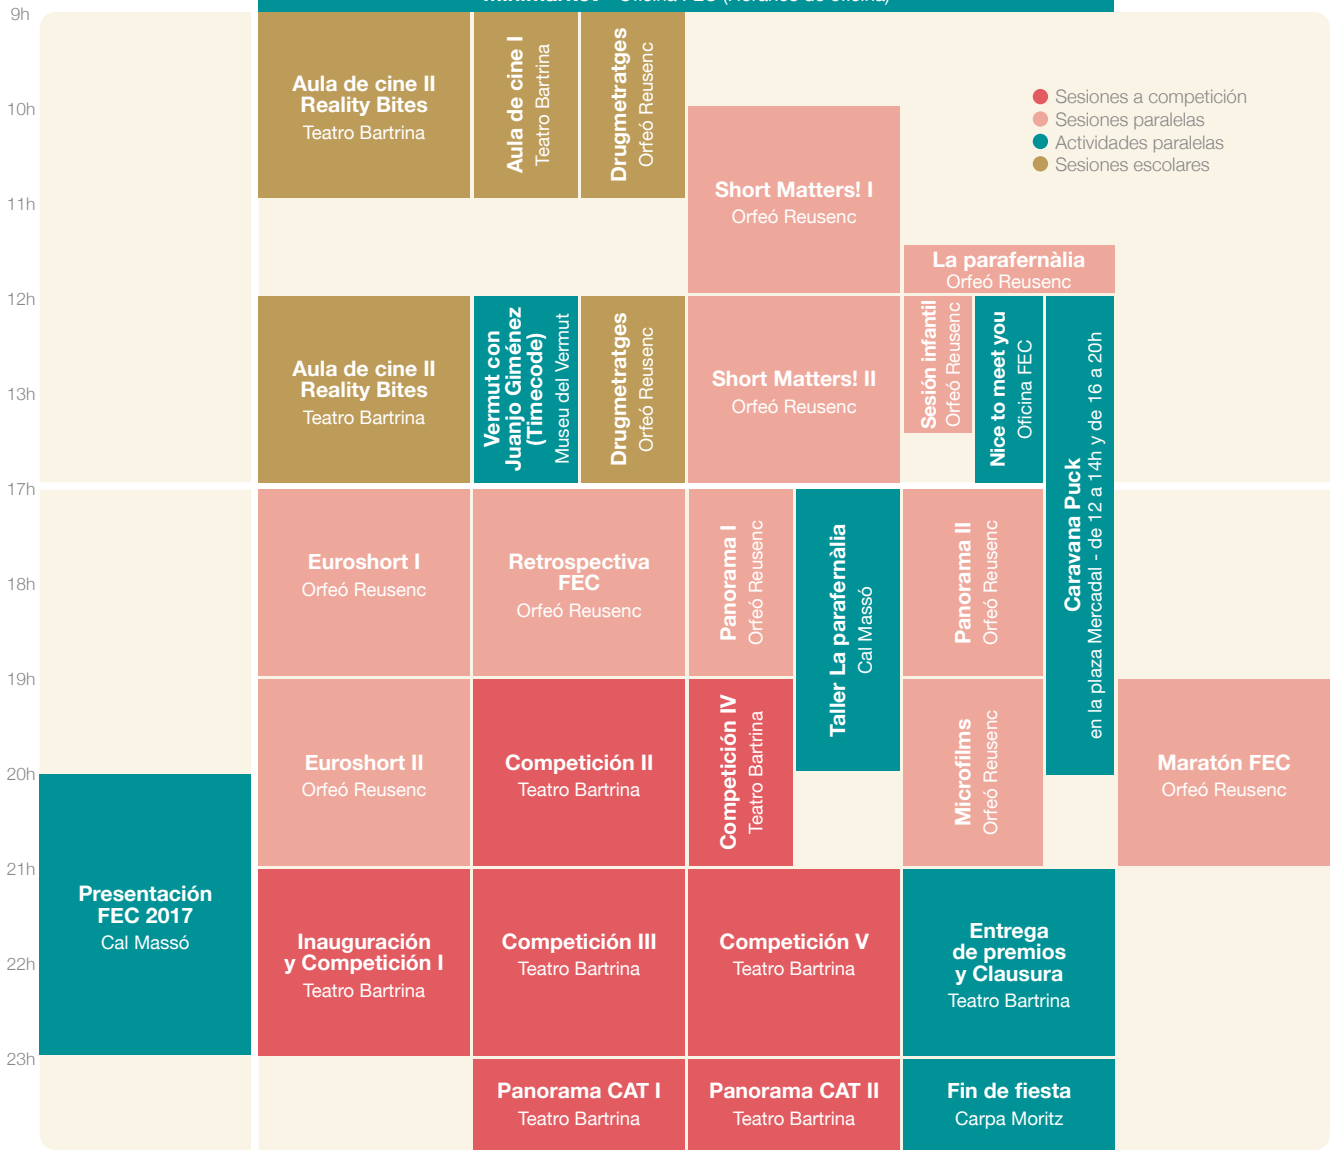

Vie. 24 Marzo

Mie. 29 Marzo

Jue. 30 Marzo

Vie. 31 Marzo

Sab. 1 Abril

Dom. 2 Abril

Minimarket - Oficina FEC (Horarios de oficina)

- Sesiones a competición
- Sesiones paralelas
- Actividades paralelas
- Sesiones escolares